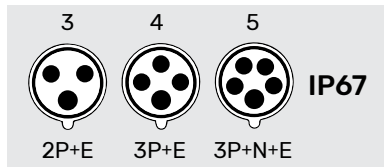

PLUGS

STR0331 63A 3P 6H
STR0431 125A 3P 6H

AMPER	POLES	63A			125A			160A			200A			250A					
		3p	4p	5p	3p	4p	5p	3p	4p	5p	3p	4p	5p	3p	4p	5p			
		4h	4h	4h	6h	9h	9h	9h	6h	6h	7h	7h	7h	10h	10h	10h	2h	2h	2h

IP67 Plugs

A	Poles	63A						125A												
		3	4	5	3	4	5	3	4	5	3	4	5							
63	3	STR0331-4	STR0331-9	STR0331-7	STR0331-10	STR0331-2	STR0431-4	STR0431-9	STR0431-7	STR0431-10	STR0431-2	STR0351-4	STR0351-9	STR0351-7	STR0351-10	STR0351-2				
125	3																			
	4																			
	5																			

STR0341 63A 4P 6H
STR0441 125A 4P 6H

STR0351 63A 5P 6H
STR0451 125A 5P 6H

Current	63A			125A		
	3	4	5	3	4	5
a	260	260	260	301	301	301
b	113.5	113.5	113.5	126	126	126
c	32	32	32	45	45	45
Cable size(mm²)	6-16			16-50