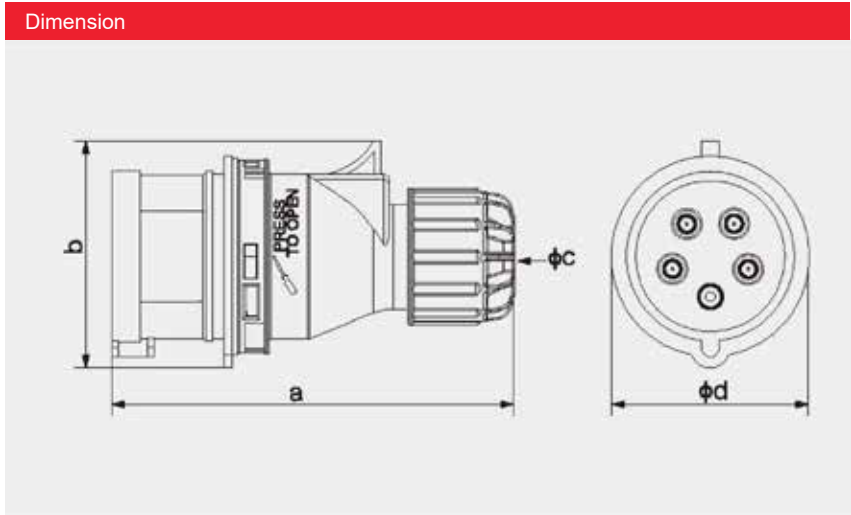

Current	16A			32A			
	Pole	3	4	5	3	4	5
a		120	125	133	150	150	155
b		57	67.5	75.5	80.5	80.5	89.5
c		15	15	17	22	22	22
d		53.5	61	68	72	72	79.5
Cable size(mm²)		1-2.5			2.5-6