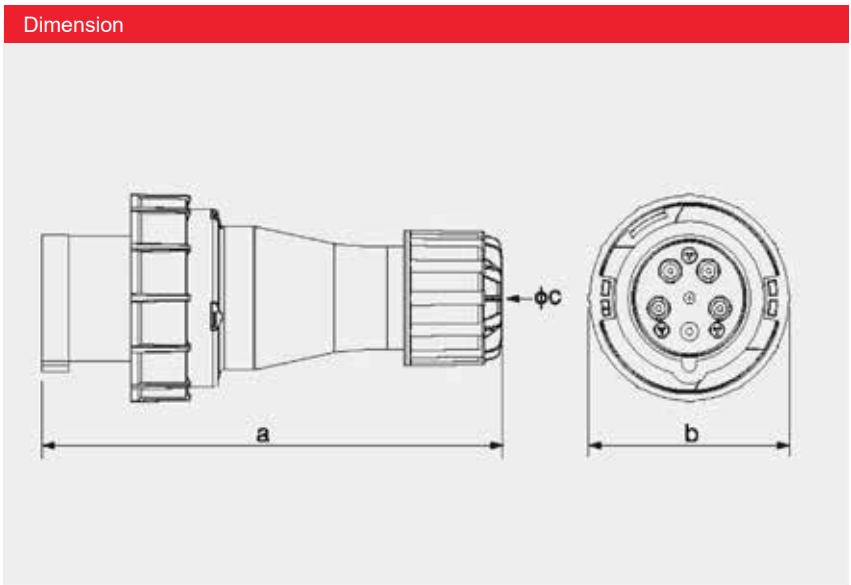

STR0331 63A 3P 6H
STR0431 125A 3P 6H

AMPER	POLES	63A			125A			160A			200A			250A					
		3p	4p	5p	3p	4p	5p	3p	4p	5p	3p	4p	5p	3p	4p	5p			
		4h	4h	4h	6h	9h	9h	9h	6h	6h	7h	7h	7h	10h	10h	10h	2h	2h	2h

IP67 Plugs

A	Poles	63A						125A												
		3	4	5	3	4	5	3	4	5	3	4	5							
63	3	STR0331-4	STR0331-9	STR0331-7	STR0331-10	STR0331-2	STR0431-4	STR0431-9	STR0431-7	STR0431-10	STR0431-2	STR0351-4	STR0351-9	STR0351-7	STR0351-10	STR0351-2				
125	3																			
	4																			
	5																			

STR0341 63A 4P 6H
STR0441 125A 4P 6H