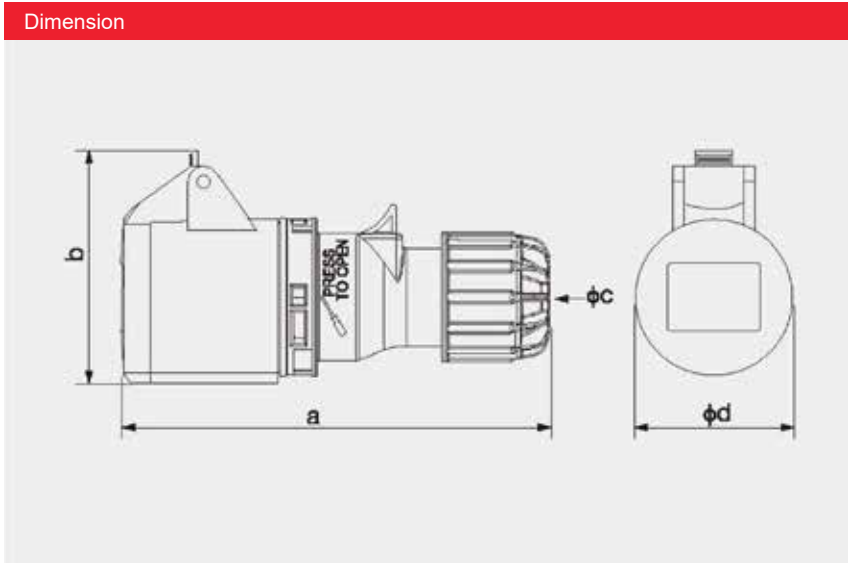

Current	16A			32A		
	3	4	5	3	4	5
a	130	135	142	162	162	163.5
b	75.6	83	89.5	94	94	100
c	15	15	17	22	22	22
d	52	58	62.8	64.6	64.6	71
Cable size(mm²)	1-2.5			2.5-6