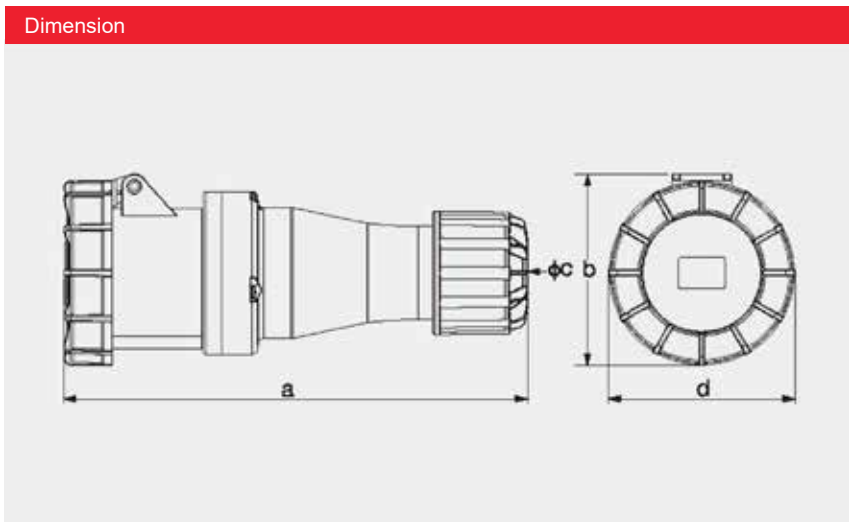

STR2351 63A 5P 6H
STR2451 125A 5P 6H

Current	63A			125A		
	3	4	5	3	4	5
a	260	260	260	319	319	319
b	113.5	113.5	113.5	130	130	130
c	32	32	32	45	45	45
d	111	111	111	127	127	127
Cable size(mm²)	6-16			16-50