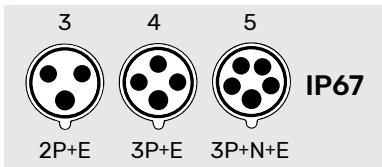

STR2131 16A 3P 6H
STR2231 32A 3P 6H

STR2141 16A 4P 6H
STR2241 32A 4P 6H

STR2151 16A 5P 6H
STR2251 32A 5P 6H

AMPER	POLES	3 p	4 p	5 p	3 p	4 p	5 p	3 p	4 p	5 p	3 p	4 p	5 p	3 p	4 p	5 p	
		4 h	4 h	4 h	6 h	9 h	9 h	9 h	6 h	6 h	7 h	7 h	7 h	10 h	10 h	10 h	2 h

Dimension

Current	16A			32A		
Pole	3	4	5	3	4	5
a	134	138	146	166	166	171
b	78.5	85	93	98	98	104
c	15	15	17	22	22	22
d	71	79	86.5	93.5	93.5	99.5
Cable size(mm ²)	1-2.5			2.5-6		

MOBILE SOCKETS

STR2331 63A 3P 4H
STR2431 125A 3P 4H