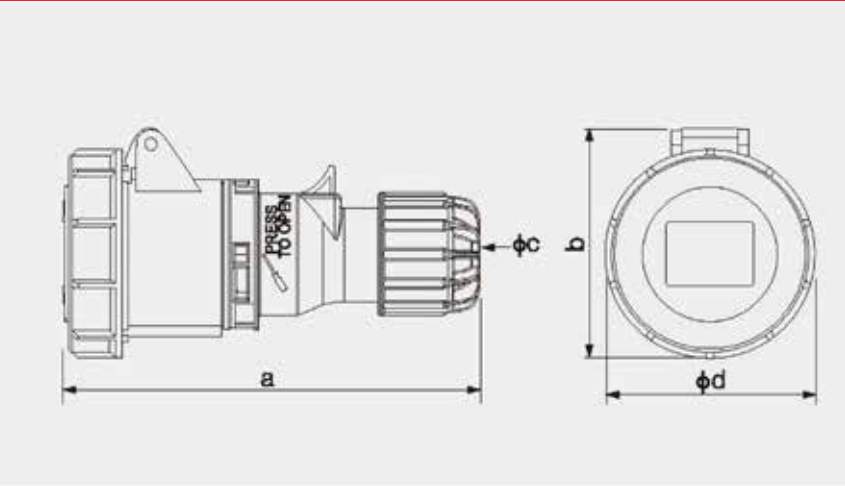

STR2131 16A 3P 6H
STR2231 32A 3P 6H

STR2141 16A 4P 6H
STR2241 32A 4P 6H

STR2151 16A 5P 6H
STR2251 32A 5P 6H

AMPER	POLES	3 p	4 p	5 p	3 p	4 p	5 p	3 p	4 p	5 p	3 p	4 p	5 p	3 p	4 p	5 p	
		4 h	4 h	4 h	6 h	9 h	9 h	9 h	6 h	6 h	7 h	7 h	7 h	10 h	10 h	10 h	2 h

Dimension

Current	16A			32A		
Pole	3	4	5	3	4	5
a	134	138	146	166	166	171
b	78.5	85	93	98	98	104
c	15	15	17	22	22	22
d	71	79	86.5	93.5	93.5	99.5
Cable size(mm ²)	1-2.5			2.5-6		

MOBILE SOCKETS

STR2331 63A 3P 4H
STR2431 125A 3P 4H