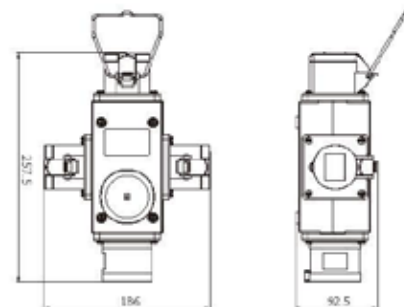

MULTIPLE OUTLET SOCKETS

Input
1 CEE-plug 16A 5p 400V
Output
3 CEE-sockets 16A 5p 400V

Input
1 CEE-plug 32A 5p 400V
Output
3 CEE-sockets 32A 5p 400V

Input
1 CEE-plug 16A 5p 400V
Output
2 CEE-sockets 16A 3p 230V
1 CEE-sockets 16A 5p 400V

Input
1 CEE-plug 32A 3p 230V
Output
3 CEE-sockets 16A 3p 230V