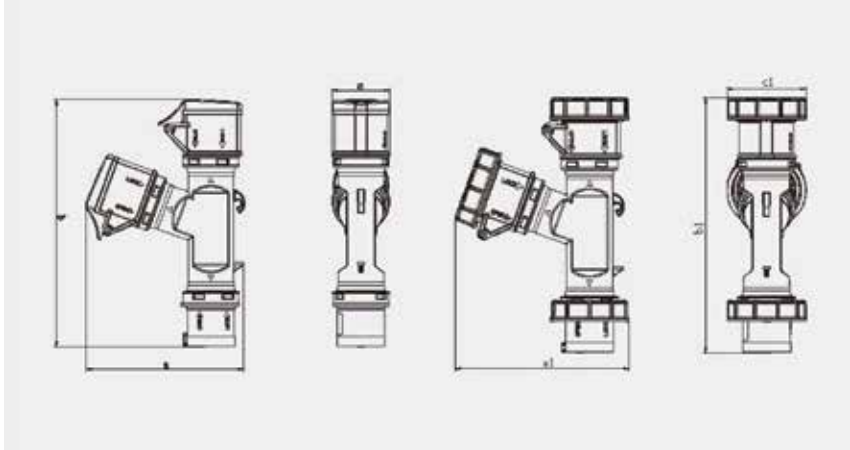

MULTIPLE OUTLET SOCKETS

AMPER	POLES	3p	4p	5p	3p	4p	5p	3p	4p	5p	3p	4p	5p	3p	4p	5p	
		4h	4h	4h	6h	9h	9h	9h	6h	6h	7h	7h	7h	10h	10h	10h	2h

IP44 Multiple Outlet Sockets

16 A	3	STR2013-4	STR2013				
	4			STR2014			
32 A	3	STR2023-4	STR2023				
	4			STR2024			

IP67 Multiple Outlet Sockets

16 A	4	STR20131-4	STR20131				
	5			STR20141			
32 A	4	STR20231-4	STR20231				
	5			STR20241			

Dimension

Current	16A			32A		
	Pole	3	4	3	4	
a	144	151		178	178	
b	226	233		269	269	
c	53	60		67	67	
a1	156	164		191	191	
b1	229	237		272	272	
c1	71	79		93	93	
Cable size(mm ²)	1.5-4			2.5-10		