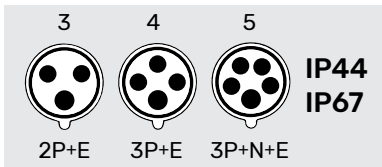

MULTIPLE OUTLET SOCKETS

AMPER	POLES	3p	4p	5p	3p	4p	5p	3p	4p	5p	3p	4p	5p	3p	4p	5p	
		4h	4h	4h	6h	9h	9h	9h	6h	6h	7h	7h	7h	10h	10h	10h	2h

IP44 Multiple Outlet Sockets

16 A	3	STR2013-4	STR2013				
	4			STR2014			
32 A	3	STR2023-4	STR2023				
	4			STR2024			

IP67 Multiple Outlet Sockets

16 A	4	STR20131-4	STR20131				
	5			STR20141			
32 A	4	STR20231-4	STR20231				
	5			STR20241			

Dimension

Current	16A			32A		
	Pole	3	4	3	4	
a	144	151		178	178	
b	226	233		269	269	
c	53	60		67	67	
a1	156	164		191	191	
b1	229	237		272	272	
c1	71	79		93	93	
Cable size(mm ²)	1.5-4			2.5-10		

MULTIPLE OUTLET SOCKETS

STR1013-4 16A 3P 4H
STR1023-4 32A 3P 4H

STR1013 16A 3P 6H
STR1023 32A 3P 6H

STR1014 16A 4P 6H
STR1024 32A 4P 6H

STR1015 16A 5P 6H

AMPER	POLES	3 p	4 p	5 p	3 p	4 p	5 p	3 p	4 p	5 p	3 p	4 p	5 p	3 p	4 p	5 p	
		4 h	4 h	4 h	6 h	9 h	9 h	9 h	6 h	6 h	7 h	7 h	7 h	10 h	10 h	10 h	2 h