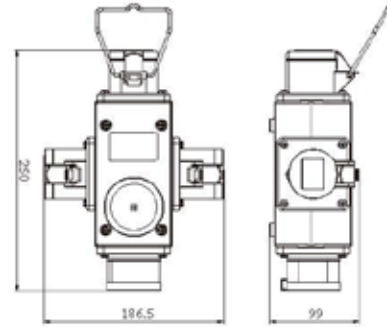

Dimension

Current	16A			32A		
Pole	3	4	5	3	4	
a	221.5	238	248.5	274	274	
b	220	238	250.5	272	272	
c	71	79	86.5	93.5	93.5	

MULTIPLE OUTLET SOCKETS

Input
1 CEE-plug 16A 5p 400V
Output
3 CEE-sockets 16A 5p 400V