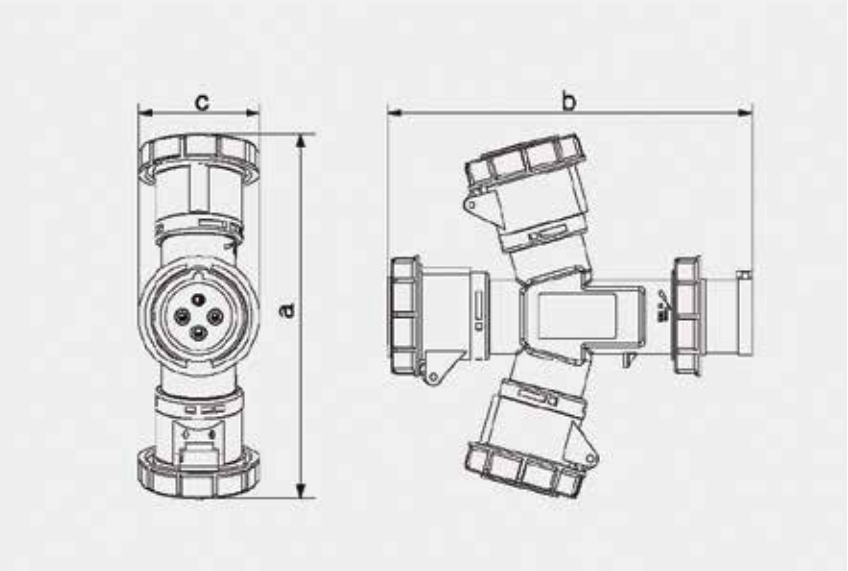

Dimension

Current	16A			32A		
Pole	3	4	5	3	4	
a	221.5	238	248.5	274	274	
b	220	238	250.5	272	272	
c	71	79	86.5	93.5	93.5