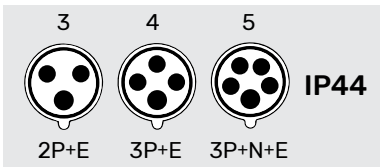

IP67 Multiple Outlet Sockets

16 A	4	STR20131-4	STR20131				
	5			STR20141			
32 A	4	STR20231-4	STR20231				
	5			STR20241			

Dimension

Current	16A			32A		
	Pole	3	4	3	4	
a	144	151		178	178	
b	226	233		269	269	
c	53	60		67	67	
a1	156	164		191	191	
b1	229	237		272	272	
c1	71	79		93	93	
Cable size(mm ²)	1.5-4			2.5-10		

MULTIPLE OUTLET SOCKETS

STR1013-4 16A 3P 4H
STR1023-4 32A 3P 4H

STR1013 16A 3P 6H
STR1023 32A 3P 6H

STR1014 16A 4P 6H
STR1024 32A 4P 6H

STR1015 16A 5P 6H

AMPER	POLES	3 p	4 p	5 p	3 p	4 p	5 p	3 p	4 p	5 p	3 p	4 p	5 p	3 p	4 p	5 p	
		4 h	4 h	4 h	6 h	9 h	9 h	9 h	6 h	6 h	7 h	7 h	7 h	10 h	10 h	10 h	2 h