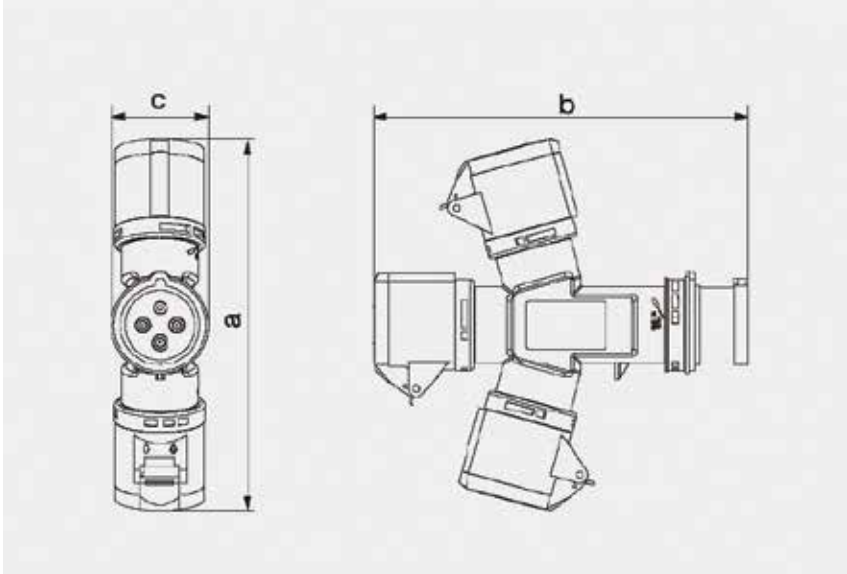

Dimension

Current	16A			32A		
Pole	3	4	5	3	4	
a	213.5	231	242	268.5	268.5	
b	215.5	235	248	270	270	
c	53.5	61	65.8	72	72