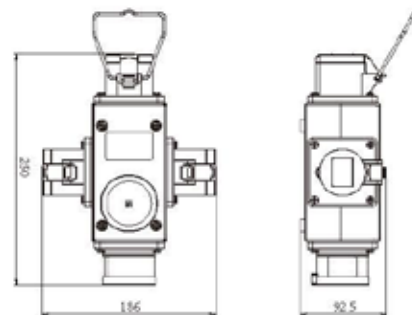

Input
1 CEE-plug 32A 3p 230V
Output
3 CEE-sockets 16A 3p 230V