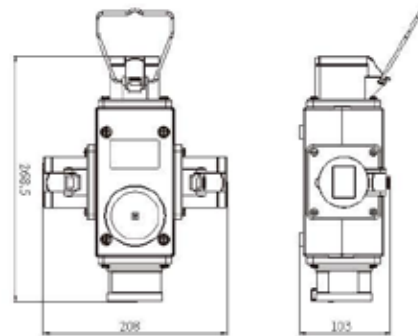

Input
1 CEE-plug 16A 5p 400V
Output
2 CEE-sockets 16A 3p 230V
1 CEE-sockets 16A 5p 400V