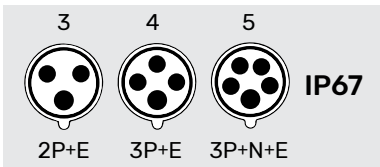

MULTIPLE OUTLET SOCKETS

STR1013-4 16A 3P 4H
STR1023-4 32A 3P 4H

STR1013 16A 3P 6H
STR1023 32A 3P 6H

STR1014 16A 4P 6H
STR1024 32A 4P 6H

STR1015 16A 5P 6H

AMPER	POLES	3 p	4 p	5 p	3 p	4 p	5 p	3 p	4 p	5 p	3 p	4 p	5 p	3 p	4 p	5 p	
		4 h	4 h	4 h	6 h	9 h	9 h	9 h	6 h	6 h	7 h	7 h	7 h	10 h	10 h	10 h	2 h

IP 44 Multiple Outlet Sockets

16 A	3	STR1013-4	STR1013	STR1013-9	STR1013-7	STR1013-10	STR1013-2
	4	STR1014-4	STR1014-9	STR1014	STR1014-7	STR1014-10	STR1014-2
	5	STR1015-4	STR1015-9	STR1015	STR1015-7	STR1015-10	STR1015-2
32 A	3	STR1023-4	STR1023	STR1023-9	STR1023-7	STR1023-10	STR1023-2
	4	STR1024-4	STR1024-9	STR1024	STR1024-7	STR1024-10	STR1024-2

Dimension

Current	16A			32A		
Pole	3	4	5	3	4	
a	213.5	231	242	268.5	268.5	
b	215.5	235	248	270	270	
c	53.5	61	65.8	72	72	

MULTIPLE OUTLET SOCKETS

AMPER	POLES	3p	4p	5p	3p	4p	5p	3p	4p	5p	3p	4p	5p	3p	4p	5p	
		4h	4h	4h	6h	9h	9h	9h	6h	6h	7h	7h	7h	10h	10h	10h	2h