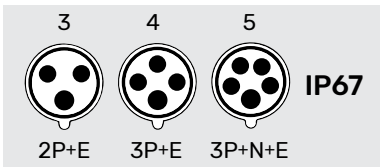

SWITCHED & INTERLOCKED SOCKETS

AMPER	POLES	3 p	4 p	5 p	3 p	4 p	5 p	3 p	4 p	5 p	3 p	4 p	5 p	3 p	4 p	5 p			
		4 h	4 h	4 h	6 h	9 h	9 h	9 h	6 h	6 h	7 h	7 h	7 h	10 h	10 h	10 h	2 h	2 h	2 h

IP67 Switched & Interlocked Sockets

63 A	3	STR21331-4	STR21331	STR21331-9			
	4	STR21341-4	STR21341-9	STR21341			
	5	STR21351-4	STR21351-9	STR21351