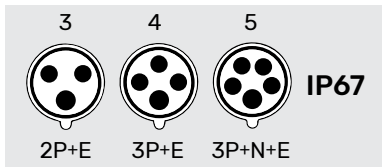

SWITCHED & INTERLOCKED SOCKETS

AMPER	POLES	16A			32A			50A			63A								
		3p	4p	5p	3p	4p	5p	3p	4p	5p	3p	4p	5p						
		4h	4h	4h	6h	9h	9h	9h	6h	6h	7h	7h	7h	10h	10h	10h	2h	2h	2h

IP67 Switched & Interlocked Sockets

AMPER	POLES	3P	4P	5P	3P	4P	5P	3P	4P	5P	3P	4P	5P
16 A	3	STR1131-4	STR1131	STR1131-9	STR1131-7	STR1131-10	STR1131-2						
	4	STR1141-4	STR1141-9	STR1141	STR1141-7	STR1141-10	STR1141-2						
	5	STR1151-4	STR1151-9	STR1151	STR1151-7	STR1151-10	STR1151-2						
32 A	3	STR1231-4	STR1231	STR1231-9	STR1231-7	STR1231-10	STR1231-2						
	4	STR1241-4	STR1241-9	STR1241	STR1241-7	STR1241-10	STR1241-2						
	5	STR1251-4	STR1251-9	STR1251	STR1251-7	STR1251-10	STR1251-2