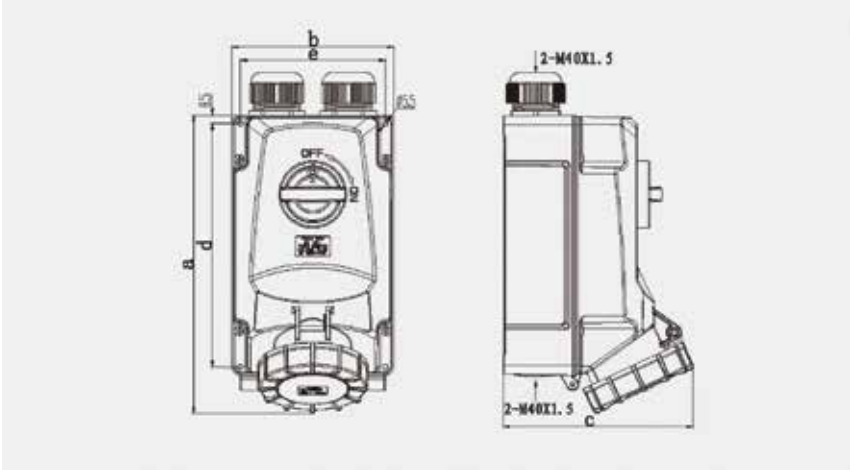

SWITCHED & INTERLOCKED SOCKETS

AMPER	POLES	3 p	4 p	5 p	3 p	4 p	5 p	3 p	4 p	5 p	3 p	4 p	5 p	3 p	4 p	5 p	
		4 h	4 h	4 h	6 h	9 h	9 h	9 h	6 h	6 h	7 h	7 h	7 h	10 h	10 h	10 h	2 h

IP67 Switched & Interlocked Sockets

63 A	3	STR21331-4	STR21331	STR21331-9			
	4	STR21341-4	STR21341-9	STR21341			
	5	STR21351-4	STR21351-9	STR21351			

Dimension

Current	63A					
Pole	3	4	5			
a	300	300	300			
b	163	163	163			
c	191	191	191			
d	245	245	245			
e	146	146	146			
Cable size(mm ²)	6-25					