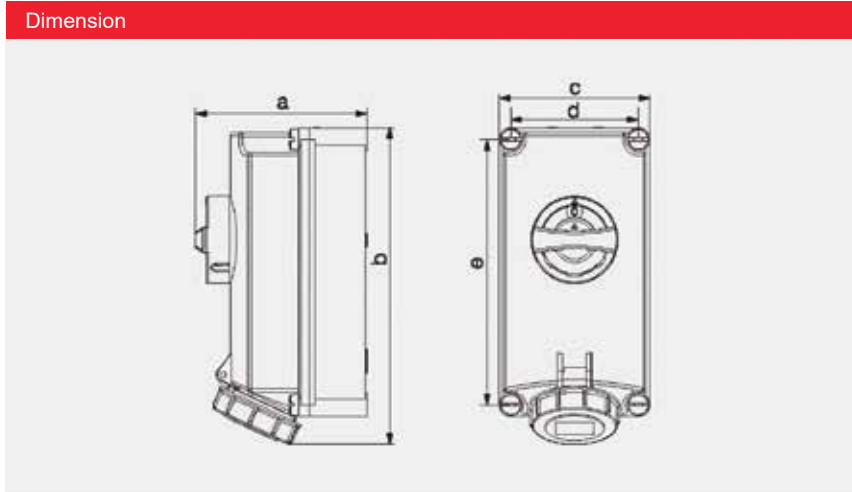

Current	16A			32A		
Pole	3	4	5	3	4	5
a	135.8	135.8	135.8	142.5	142.5	147
b	248	248	248	256.5	256.5	256.5
c	119	119	119	119	119	119
d	101	101	101	101	101	101
e	208	208	208	208	208	208
Cable size(mm²)	1.5-4			25-10