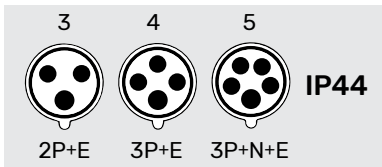

WALL SOCKETS-COMBO

AMPER	POLES	3 p	4 p	5 p	3 p	4 p	5 p	3 p	4 p	5 p	3 p	4 p	5 p	3 p	4 p	5 p	
		4 h	4 h	4 h	6 h	9 h	9 h	9 h	6 h	6 h	7 h	7 h	7 h	10 h	10 h	10 h	2 h

IP44 Wall Sockets-Combo

16 A	3	STR113G-4	STR113G	STR113G-9			
	4	STR114G-4	STR114G-9	STR114G			
	5	STR115G-4	STR115G-9	STR115G			
32 A	3	STR123G-4	STR123G	STR123G-9			
	4	STR124G-4	STR124G-9	STR124G			
	5	STR125G-4	STR125G-9	STR125G			

Dimension

Current	16A			32A		
Pole	3	4	5	3	4	5
a	147	148	149.5	151	151	150
b	173.5	175	176	188.5	188.5	189.5
c	84.4	84.4	84.4	84.4	84.4	84.4
d	68	68	68	68	68	68
e	68	68	68	68	68	68
f	20	20	20	20	20	20
Cable size(mm ²)	1.5-4			2.5-10		