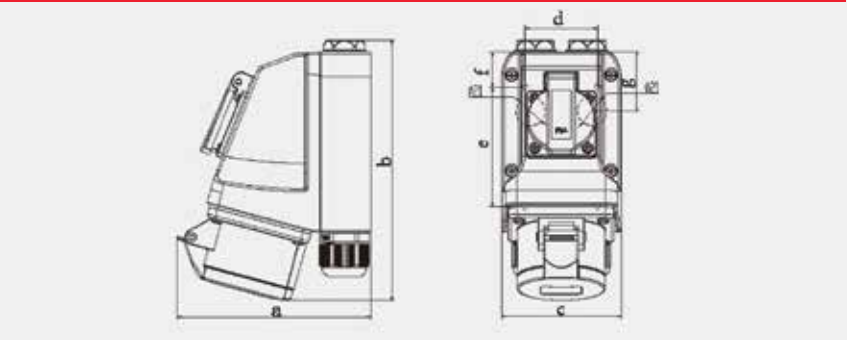

WALL SOCKETS -COMBO

STR113G 16A 3P 6H
STR123G 32A 3P 6H

STR114G-9 16A 4P 9H
STR124G-9 32A 4P 9H

STR115G 16A 5P 6H
STR125G 32A 5P 6H

C015G01

AMPER	3 p	4 p	5 p	3 p	4 p	5 p	3 p	4 p	5 p	3 p	4 p	5 p	3 p	4 p	5 p	3 p	4 p	5 p
POLES	4 h	4 h	4 h	6 h	9 h	9 h	9 h	6 h	6 h	7 h	7 h	7 h	10 h	10 h	10 h	2 h	2 h	2 h

IP44 Wall Sockets-Combo

16 A	3	STR113G-4	STR113G	STR113G-9			
	4	STR114G-4	STR114G-9	STR114G			
	5	STR115G-4	STR115G-9	STR115G			
32 A	3	STR123G-4	STR123G	STR123G-9			
	4	STR124G-4	STR124G-9	STR124G			
	5	STR125G-4	STR125G-9	STR125G			

Dimension

Current	16A			32A		
Pole	3	4	5	3	4	5
a	132	134	138	141	141	144
b	184	184.5	185.5	196	196	197
c	85	85	85	85	85	85
d	52	52	52	52	52	52
e	85	85	85	85	85	85
f	25	25	25	25	25	25
g	42	42	42	42	42	42
Cable size(mm²)	1.5-4			2.5-10		

Adaptor
CEE-plug 16A 5P
Socket (SCHUKO)

available also with
British, French, Danish,
Swiss and Australian
sockets.