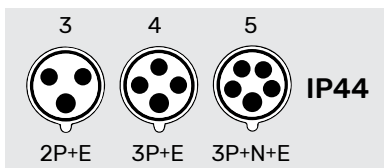

WALL SOCKETS -COMBO