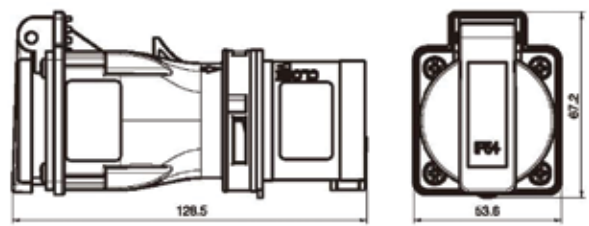

WALL SOCKETS-COMBO

AMPER	POLES	3 p	4 p	5 p	3 p	4 p	5 p	3 p	4 p	5 p	3 p	4 p	5 p	3 p	4 p	5 p	
		4 h	4 h	4 h	6 h	9 h	9 h	9 h	6 h	6 h	7 h	7 h	7 h	10 h	10 h	10 h	2 h

IP44 Wall Sockets-Combo

16 A	3	STR113G-4	STR113G	STR113G-9			
	4	STR114G-4	STR114G-9	STR114G			
	5	STR115G-4	STR115G-9	STR115G			
32 A	3	STR123G-4	STR123G	STR123G-9			
	4	STR124G-4	STR124G-9	STR124G			
	5	STR125G-4	STR125G-9	STR125G			

Dimension

Current	16A			32A		
Pole	3	4	5	3	4	5
a	147	148	149.5	151	151	150
b	173.5	175	176	188.5	188.5	189.5
c	84.4	84.4	84.4	84.4	84.4	84.4
d	68	68	68	68	68	68
e	68	68	68	68	68	68
f	20	20	20	20	20	20
Cable size(mm ²)	1.5-4			2.5-10		

Dimension

Current	16A			32A		
Pole	3	4	5	3	4	5
a	132	134	138	141	141	144
b	184	184.5	185.5	196	196	197
c	85	85	85	85	85	85
d	52	52	52	52	52	52
e	85	85	85	85	85	85
f	25	25	25	25	25	25
g	42	42	42	42	42	42
Cable size(mm ²)	1.5-4			2.5-10		

Dimension

Current	16A			32A			
	Pole	3	4	5	3	4	5
a		95.5	96	97	98	98	98
b		131	134	135.5	145	145	147
c		84.4	84.4	84.4	84.4	84.4	84.4
d		60	60	60	60	60	60
e		52	52	52	52	52	52
Cable size(mm ²)		1.5-4			2.5-10		