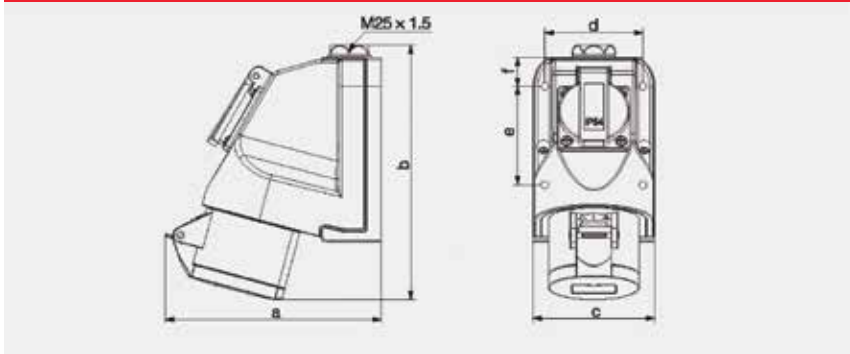

WALL SOCKETS-COMBO

AMPER	POLES	3 p	4 p	5 p	3 p	4 p	5 p	3 p	4 p	5 p	3 p	4 p	5 p	3 p	4 p	5 p	
		4 h	4 h	4 h	6 h	9 h	9 h	9 h	6 h	6 h	7 h	7 h	7 h	10 h	10 h	10 h	2 h

IP44 Wall Sockets-Combo

16 A	3	STR113G-4	STR113G	STR113G-9			
	4	STR114G-4	STR114G-9	STR114G			
	5	STR115G-4	STR115G-9	STR115G			
32 A	3	STR123G-4	STR123G	STR123G-9			
	4	STR124G-4	STR124G-9	STR124G			
	5	STR125G-4	STR125G-9	STR125G			

Dimension

Current	16A			32A		
Pole	3	4	5	3	4	5
a	147	148	149.5	151	151	150
b	173.5	175	176	188.5	188.5	189.5
c	84.4	84.4	84.4	84.4	84.4	84.4
d	68	68	68	68	68	68
e	68	68	68	68	68	68
f	20	20	20	20	20	20
Cable size(mm ²)	1.5-4			2.5-10		