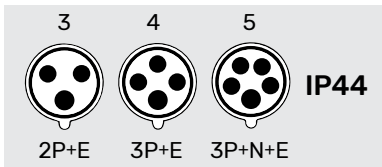

WALL INLETS

AMPER	POLES	110V			230V			400V			500V			>50-500V (100-300Hz)			>50-500V (300-500Hz)		
		3p	4p	5p	3p	4p	5p	3p	4p	5p	3p	4p	5p	3p	4p	5p	3p	4p	5p
	4h																		
	4h																		
	4h																		
	6h																		
	9h																		
	9h																		
	9h																		
	6h																		
	6h																		
	7h																		
	7h																		
	7h																		
	10h																		
	10h																		
	10h																		
	2h																		
	2h																		
	2h																		

IP67 Wall Inlets

AMPER	POLES	110V			230V			400V			500V			>50-500V (100-300Hz)			>50-500V (300-500Hz)		
		3p	4p	5p	3p	4p	5p	3p	4p	5p	3p	4p	5p	3p	4p	5p	3p	4p	5p
16 A	3	STR513-4	STR513	STR513-9	STR513-7	STR513-10	STR513-2												
	4	STR514-4	STR514-9	STR514	STR514-7	STR514-10	STR514-2												
	5	STR515-4	STR515-9	STR515	STR515-7	STR515-10	STR515-2												
32 A	3	STR523-4	STR523	STR523-9	STR523-7	STR523-10	STR523-2												
	4	STR524-4	STR524-9	STR524	STR524-7	STR524-10	STR524-2												
	5	STR525-4	STR525-9	STR525	STR525-7	STR525-10	STR525-2