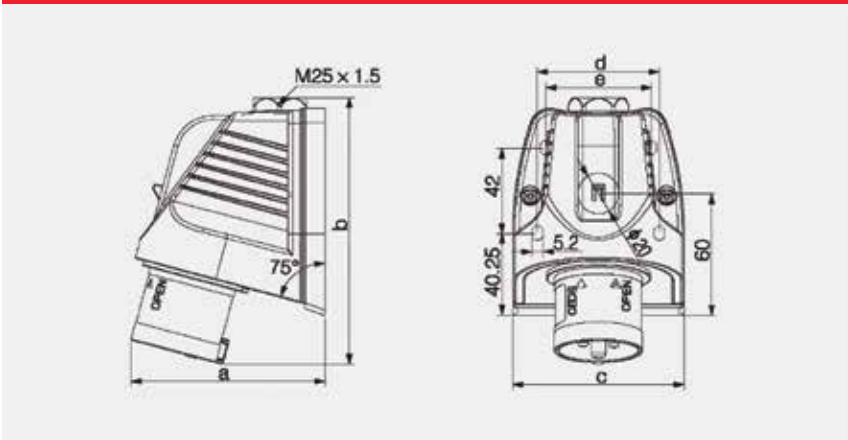

Dimension

Current	16A			32A		
Pole	3	4	5	3	4	5
a	132	134	138	141	141	144
b	184	184.5	185.5	196	196	197
c	85	85	85	85	85	85
d	52	52	52	52	52	52
e	85	85	85	85	85	85
f	25	25	25	25	25	25
g	42	42	42	42	42	42
Cable size(mm ²)	1.5-4			2.5-10		

Adaptor
CEE-plug 16A 5P
Socket (SCHUKO)

available also with
British, French, Danish,
Swiss and Australian
sockets.

WALL INLETS

AMPER	POLES	110V			230V			400V			500V			>50-500V (100-300Hz)			>50-500V (300-500Hz)		
		3p	4p	5p	3p	4p	5p	3p	4p	5p	3p	4p	5p	3p	4p	5p	3p	4p	5p
	4h																		
	4h																		
	4h																		
	6h																		
	9h																		
	9h																		
	9h																		
	6h																		
	6h																		
	7h																		
	7h																		
	7h																		
	10h																		
	10h																		
	10h																		
	2h																		
	2h																		
	2h																		

IP67 Wall Inlets

AMPER	POLES	110V			230V			400V			500V			>50-500V (100-300Hz)			>50-500V (300-500Hz)		
		3p	4p	5p	3p	4p	5p	3p	4p	5p	3p	4p	5p	3p	4p	5p	3p	4p	5p
16 A	3	STR513-4	STR513	STR513-9	STR513-7	STR513-10	STR513-2												
	4	STR514-4	STR514-9	STR514	STR514-7	STR514-10	STR514-2												
	5	STR515-4	STR515-9	STR515	STR515-7	STR515-10	STR515-2												
32 A	3	STR523-4	STR523	STR523-9	STR523-7	STR523-10	STR523-2												
	4	STR524-4	STR524-9	STR524	STR524-7	STR524-10	STR524-2												
	5	STR525-4	STR525-9	STR525	STR525-7	STR525-10	STR525-2												

Dimension

Current	16A			32A			
	Pole	3	4	5	3	4	5
a		95.5	96	97	98	98	98
b		131	134	135.5	145	145	147
c		84.4	84.4	84.4	84.4	84.4	84.4
d		60	60	60	60	60	60
e		52	52	52	52	52	52
Cable size(mm ²)		1.5-4			2.5-10		