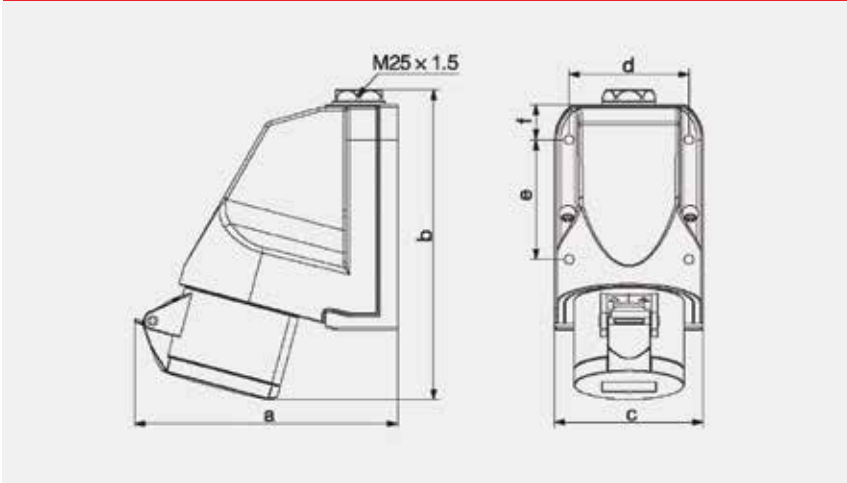

Dimension

Current	16A			32A		
Pole	3	4	5	3	4	5
a	117	117	118.5	120	120	119
b	142	142.5	114.5	156	156	158
c	84.4	84.4	84.4	84.4	84.4	84.4
d	60	60	60	60	60	60
e	52	52	52	52	52	52
Cable size(mm ²)	1.5-4			2.5-10		

Dimension

Current	16A			32A		
Pole	3	4	5	3	4	5
a	147	148	149.5	151	151	150
b	173.5	175	175	188.5	188.5	189.5
c	84.4	84.4	84.4	84.4	84.4	84.4
d	68	68	68	68	68	68
e	68	68	68	68	68	68
f	20	20	20	20	20	20
Cable size(mm ²)	1.5-4			2.5-10		