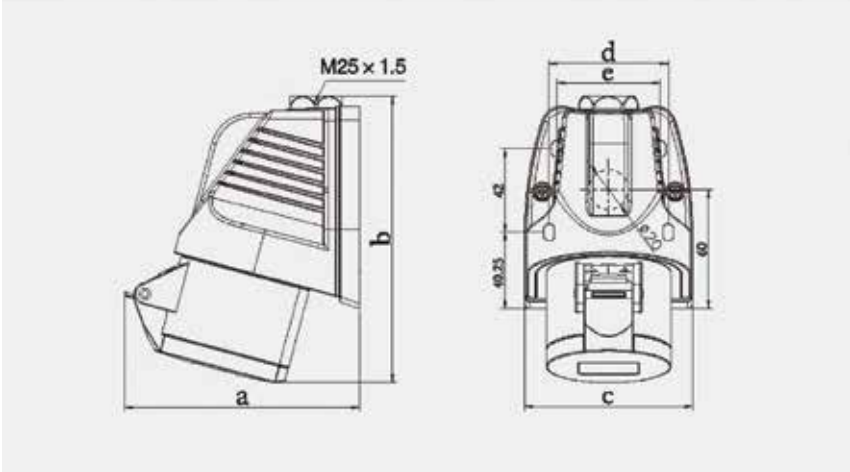

WALL SOCKETS

STR113-4 16A 3P 4H
STR123-4 32A 3P 4H

STR113 16A 3P 6H
STR123 32A 3P 6H

STR114 16A 4P 6H
STR124 32A 4P 6H

STR115 16A 5P 6H
STR125 32A 5P 6H

AMPER	POLES	3 p	4 p	5 p	3 p	4 p	5 p	3 p	4 p	5 p	3 p	4 p	5 p	3 p	4 p	5 p	
		4 h	4 h	4 h	6 h	9 h	9 h	9 h	6 h	6 h	7 h	7 h	7 h	10 h	10 h	10 h	2 h

Dimension

Current	16A			32A		
Pole	3	4	5	3	4	5
a	117	117	118.5	120	120	119
b	142	142.5	114.5	156	156	158
c	84.4	84.4	84.4	84.4	84.4	84.4
d	60	60	60	60	60	60
e	52	52	52	52	52	52
Cable size(mm ²)	1.5-4			2.5-10		

Dimension

Current	16A			32A		
Pole	3	4	5	3	4	5
a	147	148	149.5	151	151	150
b	173.5	175	175	188.5	188.5	189.5
c	84.4	84.4	84.4	84.4	84.4	84.4
d	68	68	68	68	68	68
e	68	68	68	68	68	68
f	20	20	20	20	20	20
Cable size(mm ²)	1.5-4			2.5-10		

STR1131 16A 3P 6H
STR1231 32A 3P 6H

Dimension

STR1141 16A 4P 6H
STR1241 32A 4P 6H

STR1151 16A 5P 6H
STR1251 32A 5P 6H

Current	16A			32A		
	Pole	3	4	5	3	4
a	101	104	107	114	114	116
b	150	150	151	162	162	163
c	93.5	93.5	93.5	93.5	93.5	93.5
Cable size(mm ²)	1.5-4			2.5-10		