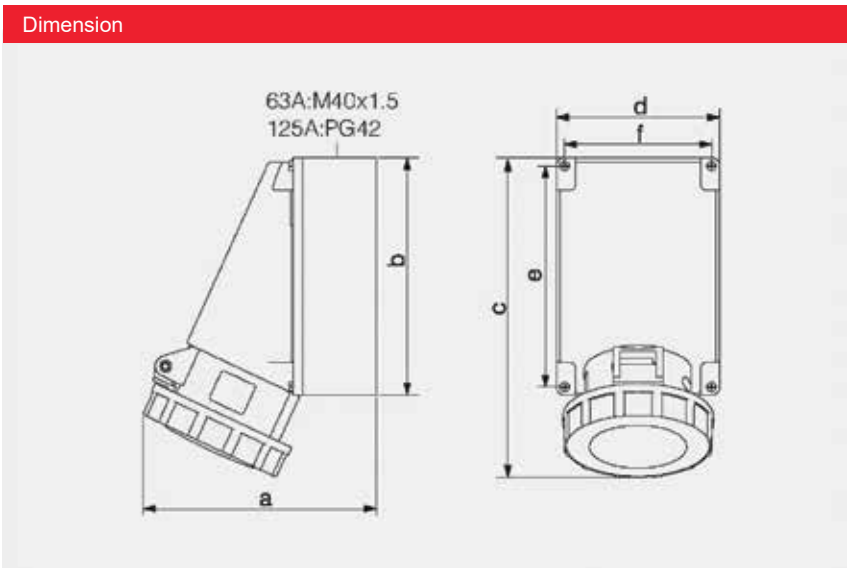

STR1351 63A 5P 6H
STR1451 125A 5P 6H

Current	63A			125A		
	3	4	5	3	4	5
a	171	171	171	165	165	165
b	170	170	170	230	230	230
c	230	230	230	330	330	330
d	118	118	118	160	160	160
e	135	135	135	240	240	240
f	105	105	105	160	160	160
Cable size(mm²)	6-25			25-70